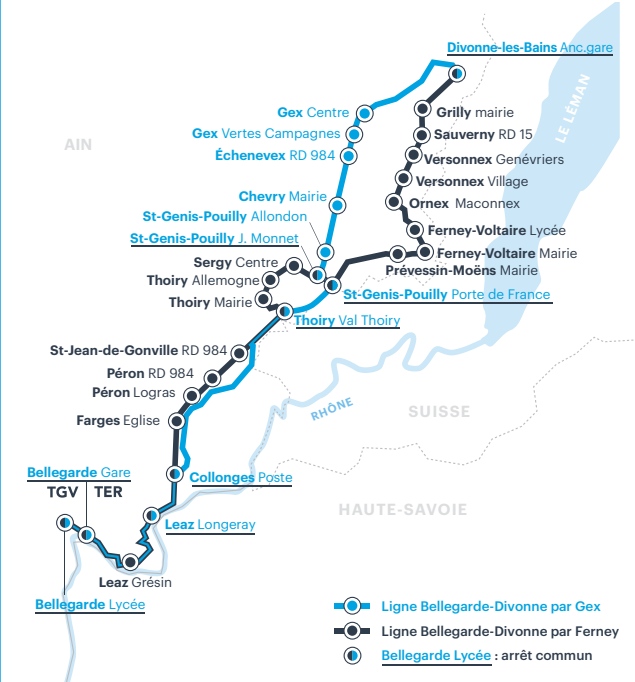

Desserte de Bellegarde Lycée uniquement du lundi au vendredi en période scolaire de la zone A
 TER Informations auprès de la SNCF
 TGV Réservation obligatoire auprès de la SNCF

Transport de vélo : Service sur réservation pour chaque trajet, 48h à l'avance en téléphonant au 0810 40 00 26. Le transport de vélo reste possible sans réservation, sous réserve de place disponible.
Accessibilité personnes à mobilité réduite : Service sur réservation 48h à l'avance en téléphonant au 0810 40 00 26.

ALPBUS GROUPE RATP
 820, route des Etronchets - Vouvray
 01200 Châtillon-en-Michaille
www.ligne33.fr

POINTS DE VENTE
 • À bord des autocars.
 • Auprès de tous les points de vente SNCF, dont la gare de Bellegarde.