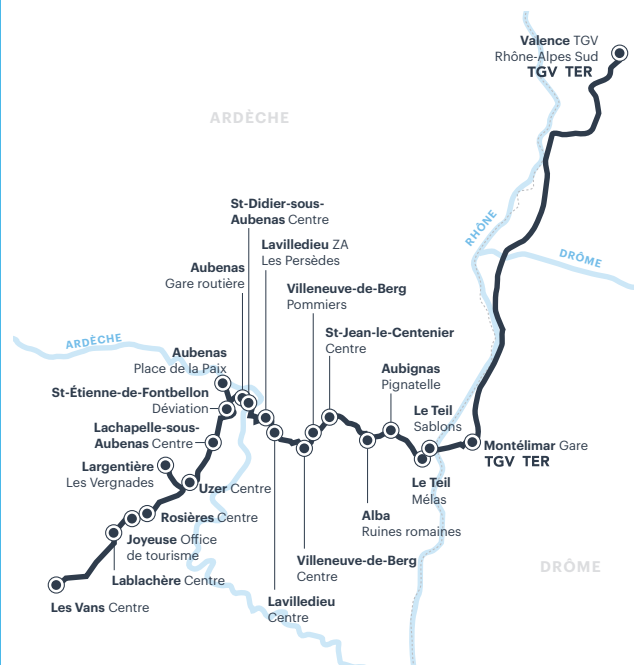

CORRESPONDANCES - Départ en gare de MONTÉLIMAR (horaires donnés à titre indicatif, information auprès de la SNCF)																			
TGV à destination de PARIS			08.19									13.04	13.18						
TER à destination de LYON	06.32	08.00		09.00										17.00	18.01	18.24	18.24		
TER à destination de VALENCE VILLE			08.32	09.00								13.04		15.00					
TER à destination d'AVIGNON	06.28			09.01		09.41	10.59					12.28	14.01	14.59					
TER à destination de MARSEILLE	06.28			09.01		09.41						12.28	14.01	14.59					
CORRESPONDANCES - Départ en gare de VALENCE TGV (horaires donnés à titre indicatif, information auprès de la SNCF)																			
TGV à destination de PARIS				10.35														19.36	
TGV à destination de MONTPELLIER				10.18															
TGV à destination de LILLES																		20.15	
TGV à destination de MARSEILLE				11.19															
TGV à destination de LYON				10.15														19.15	

- 1 Pour connaître l'intégralité de la desserte d'Aubenas, consultez aussi la fiche horaire n°73 Valence TGV - Valence Ville - Privas - Aubenas
- 2 Arrêt non desservi, Route Nationale 102 coupée suite au séisme.
- 3 Arrêt Le Teil Sablons transféré au Teil déviation.

TER Informations auprès de la SNCF
TGV Réservation obligatoire auprès de la SNCF

AUTOCARS GINHOUX
Chemin de la Plaine
07200 Aubenas
www.ginhoux-autocars.com

POINTS DE VENTE
- À bord des autocars.
- Aux agences commerciales Ginhoux d'Aubenas (Gare routière et Place de la Paix).

- En gares routières d'Aubenas (Maison de la Mobilité), de Montélimar et de Valence ville.
- Après de tous les points de vente SNCF, les gares de Montélimar et Valence TGV.
- Sur le site www.oura.com

▶ POUR EN SAVOIR PLUS :
Auprès de votre transporteur : Autocars Ginhoux 04 75 35 69 90
Sur le site : www.oura.com
Auprès de la SNCF : Allo TER : 0969 32 21 41 (appel non surtaxé)

www.auvergnerhonealpes.fr/cars