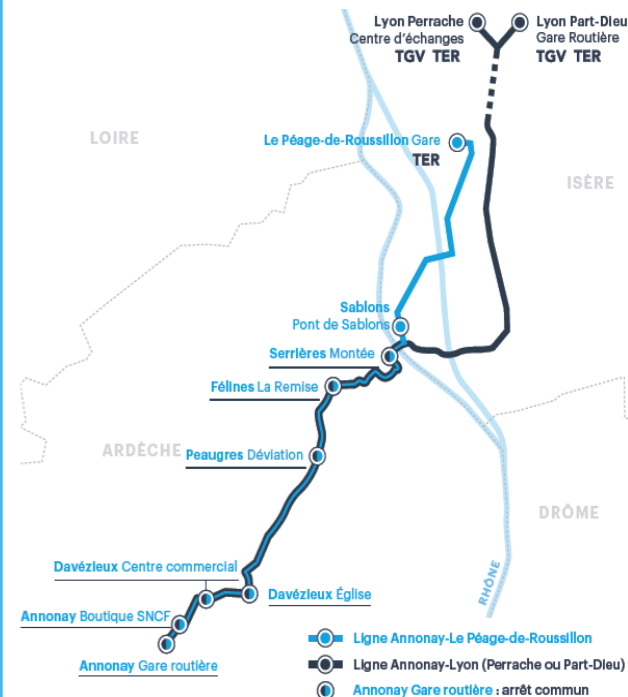

Pour recevoir par SMS l'actualité de votre ligne (événements, travaux, perturbations en temps réel...), rendez-vous sur le site www.sraddda.com et cliquez sur « **INFOS SMS** » dans l'onglet « **CARS AUVERGNE-RHONE-ALPES** »

INFOS SMS

** Arrêt situé Galerie D, Gare routière Rhône, Quai R7.

TER Informations auprès de la SNCF

🚲 Transport de vélo :

Service sur réservation pour chaque trajet, 48h à l'avance en téléphonant **au 04 28 61 26 26**. Le transport de vélo reste possible sans réservation, sous réserve de place disponible.

♿ Accessibilité personnes à mobilité réduite :

Service sur réservation 48 h à l'avance en téléphonant **au 04 28 61 26 26**.

SRADDA

131 avenue des Auréats
CS 20101 - 26001 Valence Cedex
www.sraddda.com

POINTS DE VENTE

- À bord des autocars.
- Auprès de tous les points de vente SNCF, dont la boutique SNCF d'Annonay et les gares du Péage-de-Roussillon, de Lyon Part-Dieu, de Lyon-Perrache.

▶ POUR EN SAVOIR PLUS :
Auprès de votre transporteur : SRADDA 04 28 61 26 26
Sur le site www.oura.com
Auprès de la SNCF : Allo TER : 0969 32 21 41 (appel non surtaxé)

www.auvergnerrhonealpes.fr/cars