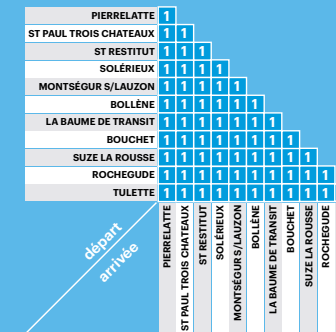

45 B : PIERRELATTE / LA BAUME DE TRANSIT

Numéro de service	4510	4512	4514	4508	4516	4518	4520	4522	4524	4526
Jours de circulation	Me	Me	Me	Me	LMJV	LMJV	LMJV	LMJV	LMJV	LMJV
Période de circulation	Scol 26	Scol 26	Scol 84	Scol 84	Scol 26	Scol 26	Scol 26	Scol 26	Scol 84	Scol 84
PIERRELATTE (ISCLLO D'OR)	12:05	12:05			16:05		17:05			
PIERRELATTE (ST MICHEL)	12:15	12:15					17:10	17:10		
PIERRELATTE (LYCÉE JAUME)	12:10	12:10			16:10	16:10	17:15	17:15		
PIERRELATTE (HÔTEL DE VILLE)	-	12:18			-	16:12	-	17:17		
PIERRELATTE (GARE SNCF)	-	12:20			-	16:20	-	17:18		
ST-PAUL-TROIS-CHÂTEAUX (GOUNOD)	12:23	-			16:30	-	17:30	-		
ST-PAUL-TROIS-CHÂTEAUX (COLLÈGE)	12:25	12:35			16:35	16:35	17:32	17:35		
SAINT-RESTITUT (ZONE ARTISANALE)	12:27				16:40		17:40			
SAINT-RESTITUT (VILLAGE)	-	12:40			-	16:40	-	17:40		
SOLERIEUX (VILLAGE)	-	-			16:50	-	-	-		
MONTSÉGUR (MAIRIE)	-	-			16:55	-	-	-		
BOLLÈNE (LYCÉE)	-	-	12:10	12:10	-	-	-	-	17:10	18:10
LA BAUME DE TRANSIT (MAIRIE)	12:40	-	-	-	17:00	-	17:50	-	-	-
BOUCHET (PLACE D'ARMES)	12:50	-	-	-	17:05	-	18:00	-	-	-
SUZE LA ROUSSE		12:50	12:30			16:50		17:50	17:30	18:30
ROCHEGUDE (LAVOIR)		13:05	-						18:05	-
ROCHEGUDE (LAURON)									18:08	
TULETTE (SKATE PARC)			12:35							17:35
TULETTE (4 STOPS)			12:40							17:40
BOUCHET (PLACE D'ARMES)					12:30					17:46
LA BAUME DE TRANSIT (LOTISSEMENT)					12:35				17:55	18:55

Pour identifier le prix de votre trajet, regardez le nombre de zones que vous traversez et reportez vous au tableau des tarifs

TRANSPORTEUR
SRADDA • 04 75 05 26 26

L : lundi **M** : mardi **Me** : mercredi
J : jeudi **V** : vendredi **S** : samedi
DF : dimanche et fêtes

Aucun service ne circule les jours fériés.

CALENDRIER SCOLAIRE DRÔME

Rentrée des classes :
Jeudi 1er septembre 2022

Vacances de la Toussaint :
du Samedi 22/10/2022
au Dimanche 06/11/2022

Vacances de Noël :
du Samedi 17/12/2022
au Lundi 02/01/2023

Vacances d'hiver :
du Samedi 04/02/2023
au Dimanche 19/02/2023

Vacances de printemps :
du Samedi 08/04/2023
au Dimanche 23/04/2023

Ascension :
du Jeudi 18/05/2023
au Dimanche 21/05/2023

Vacances d'été :
à compter du
Samedi 08/07/2023

movici
Auvergne-Rhône-Alpes

Connectez vous et rejoignez le réseau des covoitureurs
movici.auvergnhonealpes.fr

La Région vous transporte

À partir du 1er septembre 2022