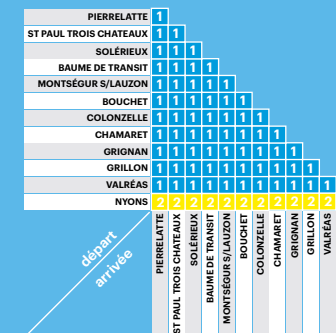

45 B : PIERRELATTE / LA BAUME DE TRANSIT

Numéro de service	4510	4512	4514	4508	4516	4518	4520	4522	4524	4526
Jours de circulation	Me	Me	Me	Me	LMJV	LMJV	LMJV	LMJV	LMJV	LMJV
Période de circulation	Scol 26	Scol 26	Scol 84	Scol 84	Scol 26	Scol 26	Scol 26	Scol 26	Scol 84	Scol 84
PIERRELATTE (ISCLLO D'OR)	12:05	12:05			16:05		17:05			
PIERRELATTE (ST MICHEL)	12:15	12:15					17:10	17:10		
PIERRELATTE (LYCÉE JAUME)	12:10	12:10			16:10	16:10	17:15	17:15		
PIERRELATTE (HÔTEL DE VILLE)	-	12:18			-	16:12	-	17:17		
PIERRELATTE (GARE SNCF)	-	12:20			-	16:20	-	17:18		
ST-PAUL-TROIS-CHÂTEAUX (GOUNOD)	12:23	-			16:30	-	17:30	-		
ST-PAUL-TROIS-CHÂTEAUX (COLLÈGE)	12:25	12:35			16:35	16:35	17:32	17:35		
SAINT-RESTITUT (ZONE ARTISANALE)	12:27				16:40		17:40			
SAINT-RESTITUT (VILLAGE)	-	12:40			-	16:40	-	17:40		
SOLERIEUX (VILLAGE)	-	-			16:50	-	-	-		
MONTSÉGUR (MAIRIE)	-	-			16:55	-	-	-		
BOLLÈNE (LYCÉE)	-	-	12:10	12:10	-	-	-	-	17:10	18:10
LA BAUME DE TRANSIT (MAIRIE)	12:40	-	-	-	17:00	-	17:50	-	-	-
BOUCHET (PLACE D'ARMES)	12:50	-	-	-	17:05	-	18:00	-	-	-
SUZE LA ROUSSE		12:50	12:30			16:50		17:50	17:30	18:30
ROCHEGUDE (LAVOIR)		13:05	-						18:05	-
ROCHEGUDE (LAURON)									18:08	
TULETTE (SKATE PARC)			12:35							17:35
TULETTE (4 STOPS)			12:40							17:40
BOUCHET (PLACE D'ARMES)					12:30					17:46
LA BAUME DE TRANSIT (LOTISSEMENT)					12:35				17:55	18:55

Pour identifier le prix de votre trajet, regardez le nombre de zones que vous traversez et reportez vous au tableau des tarifs

TRANSPORTEUR
SRADDA • 04 75 05 26 26

L : lundi **M** : mardi **Me** : mercredi
J : jeudi **V** : vendredi **S** : samedi
DF : dimanche et fêtes

Aucun service ne circule les jours fériés.

CALENDRIER SCOLAIRE DRÔME

Rentrée des classes :
Jeudi 1er septembre 2022

Vacances de la Toussaint :
du Samedi 22/10/2022
au Dimanche 06/11/2022

Vacances de Noël :
du Samedi 17/12/2022
au Lundi 02/01/2023

Vacances d'hiver :
du Samedi 04/02/2023
au Dimanche 19/02/2023

Vacances de printemps :
du Samedi 08/04/2023
au Dimanche 23/04/2023

Ascension :
du Jeudi 18/05/2023
au Dimanche 21/05/2023

Vacances d'été :
à compter du
Samedi 08/07/2023

movici
Auvergne-Rhône-Alpes

Connectez vous et rejoignez le réseau des covoitureurs
movici.auvergnhonealpes.fr

La Région vous transporte

À partir du 1er septembre 2022